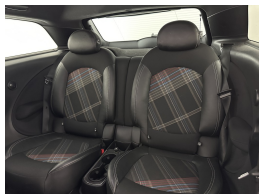

MINI Paceman

Mini 1.6 Cooper S Chili

Merk	MINI	Transmissie	Handgeschakeld
Model	Paceman	Tellerstand	130.678 km
Type	Mini 1.6 Cooper S Chili	PK	184 pk
Kenteken	S-719-LP	KW	135 kW
1ste reg. datum	11-10-2013	BTW/Marge	Marge
Kleur	Absolute Black Metallic	Gewicht	1.280 kg
Brandstof	Benzine	Prijs	EUR 8.945

Opmerkingen

? MINI Paceman 1.6 Cooper S Chili in Absolute Black Metallic met Stof/Leder-combinatie "Hot Cross Carbon Black" | Sportieve, exclusieve en karaktervolle premium crossover. De MINI Paceman 1.6 Cooper S Chili combineert iconisch MINI-design met krachtige turboprestaties, sportieve rijeigenschappen en een unieke coupé-crossover uitstraling. Uitgevoerd in Absolute Black Metallic met een Hot Cross Carbon Black stof/leder interieur biedt deze Paceman een dynamische en onderscheidende rijervaring met premium afwerking en typische MINI "go-kart" handling.? Belangrijkste kenmerken & comfort Stof/Leder-combinatie Hot Cross Carbon Black – sportieve premium interieurafwerking Lounge Concept met twee individuele achter stoelen – exclusieve vier-zits configuratie Voorstoelen verwarmd – extra comfort in koude omstandigheden Automatische climate control – aangenaam interieurklimaat Sportstuur in leder – sportieve grip en directe bediening Sport Button – scherpere gasrespons en directere besturing Center Rail interieurconcept – praktisch en uniek MINI accessoire railsysteem Zwarte hemelbekleding – sportieve premium uitstraling Armsteun voor – extra comfort onderweg Verstelbaar stuurwiel – optimale zitpositie Bestuurders- en passagiersstoel in...