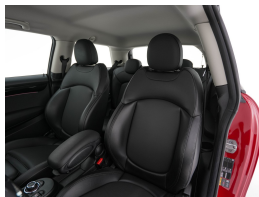

## Accessoires

Achterbank in delen neerklapbaar • Alarmsysteem klasse III • Android Auto • Antiblokkeersysteem • Apple CarPlay • Elektronische remkrachtverdeling • ESP • Gescheiden climate control (2 zones) • In hoogte verstelbaar stuur • In hoogte verstelbare bestuurdersstoel • ISOFIX aansluiting • Keyless entry • Keyless start • Lederen bekleding • Lederen stuurwiel • LED koplampen • Lichtmetalen wielen (17") • Multifunctioneel stuurwiel • Navigatiesysteem • Parkeersensoren achter • Radio met DAB • Sportstuurwiel • Verstelbaar stuurwiel • Verwarmde ruitensproeier • Volledig digitaal instrumentenpaneel • WiFi hotspot • 12 volt aansluiting • Accukoeling • Airbag bestuurder • Airbag passagier • Airconditioning • Alarmsysteem klasse I • Automatische dimlichten • Bandenspanningscontrole • Bluetooth • Boordcomputer • Buitenspiegels in carrosseriekleur • Buitentemperatuurmeter • Bumpers in carrosseriekleur • Centrale deurvergrendeling afstandbediend • Climate control • Comfortstoelen • Connected services • Cruise control