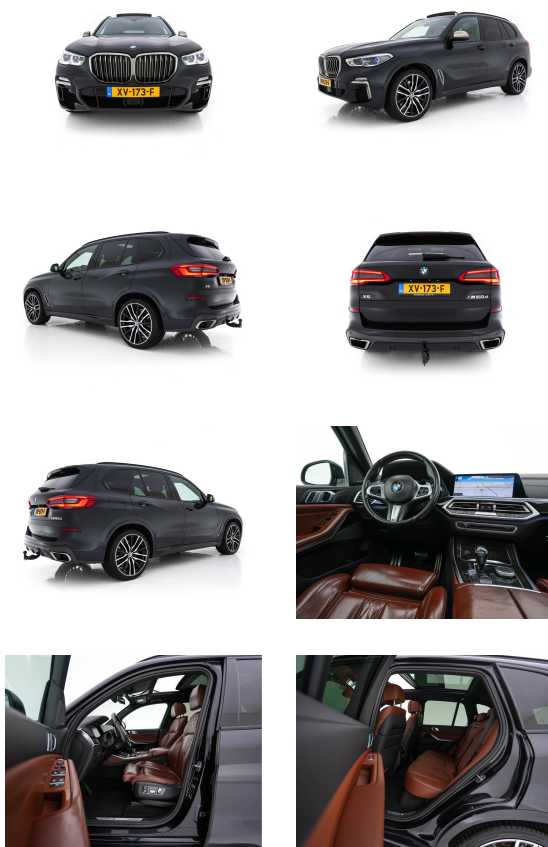

# BMW X5

M50d High Executive M-Sportpack

Merk	BMW	Transmissie	Automaat
Model	X5	Tellerstand	204.208 km
Type	M50d High Executive M-Sportpack	PK	400 pk
Kenteken	XV-173-F	KW	294 kW
1ste reg. datum	26-03-2019	BTW/Marge	BTW
Kleur	Black Sapphire	Gewicht	2.250 kg
Brandstof	Diesel	Prijs	<b>EUR 45.945</b>

## Opmerkingen

BMW X5 M50d High Executive M-Sport – in Black Sapphire | met Merino luxe lederen bekleding in zwart - De ultieme combinatie van kracht en luxeStep in pure prestaties met deze BMW X5 M50d – een meesterwerk van sportiviteit, luxe en technologie. Met zijn M-Sportpakket, 400 pk zescilinder diesel en xDrive-vierwielaandrijving ervaart u ongeëvenaarde kracht, terwijl het interieur is gehuld in Merino lederen bekleding en voorzien van alle denkbare comfortopties. Uitgevoerd in Black Sapphire Metallic met 21" M lichtmetalen Y-spaak wielen en BMW Laserlight voor maximale uitstraling én zicht. Highlights – Uitrusting & uitstraling op topniveau: BMW Laserlight – krachtig, helder en stijlvol Panoramadak – voor licht en ruimtegevoel Harman Kardon Premium Audio – meeslepend geluid Head-Up Display – alle info in uw blikveld Top-View 360° camera – maximale controle rondom 21" M-velgen & M-Sport remmen – pure performance look Design Merino Leder – luxueuze afwerking en comfort Ambient Lighting – sfeervol interieur in elke kleur Trekhaak – klaar voor al uw avonturen Inclusief luxe pakketten: Comfort Access Pakket – keyless entry & elektrisch bedienbare achterklep met sensorsturing Audio Media Pack – DAB+, draadloze telefoonlader & WiFi-hotspot Waarom kiezen voor deze...