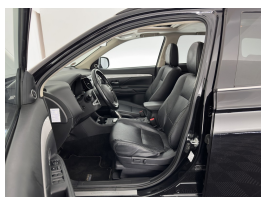

Mitsubishi Outlander

2.0 PHEV Instyle+ (Plug-In)

Merk	Mitsubishi	Transmissie	Automaat
Model	Outlander	Tellerstand	223.053 km
Type	2.0 PHEV Instyle+ (Plug-In)	PK	203 pk
Kenteken	8-TRZ-41	KW	149 kW
1ste reg. datum	25-04-2014	BTW/Marge	Marge
Kleur	Solid Black	Gewicht	1.785 kg
Brandstof	Hybride benzine	Prijs	EUR 8.945

Accessoires

Achteruitrijcamera • Airconditioning • Anti-slipregeling • Antiblokkeersysteem • Bi-xenon verlichting • Climate control • Cruise control • Elektrisch bedienbaar schuif/kanteldak • Elektrisch bedienbare achterklep • Elektrisch bedienbare ramen voor en achter • Elektronische remkrachtverdeling • ESP • Getint glas • ISOFIX aansluiting • Keyless entry • Keyless start • Lichtmetalen wielen (18") • Multifunctioneel stuurwiel • Navigatiesysteem • Noodremassistentie • Parkeersensoren voor en achter • Radio met DAB • Regensensor • Rijstrooksensoren • Schakelflippers • Stoelverwarming • Stoelverwarming voor • Trekhaak • 12 volt aansluiting • Accukoeling • Achterbank in delen neerklapbaar • Airbag bestuurder • Airbag passagier • Alarmsysteem klasse I • Automatische dimlichten • Bagageafdekking • Bandenspanningscontrole • Bluetooth • Boordcomputer • Bumpers in carrosseriekleur • Centrale deurvergrendeling afstandbediend • Dakrails • Derde remlicht • Elektrisch inklapbare buitenspiegels

Opmerkingen