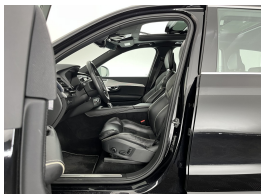

Accessoires

7 zitplaatsen • Achteruitrijcamera • Airconditioning • Airconditioning achter • Automatisch dimmende binnenspiegel • Automatische parkeerassistent • Automatisch noodremsysteem • Climate control • Cruise control • Dodehoeksignalering • Elektrisch bedienbaar dakraam • Elektrisch verstelbare bestuurdersstoel met geheugen • Elektronische remkrachtverdeling • ESP • Getint glas • Grootlichtassistent • ISOFIX aansluiting • Keyless entry • Keyless start • Koplampsproeiers • LED koplampen • Lichtmetalen wielen (20") • Metallic lak • Multifunctioneel stuurwiel • Navigatiesysteem • Panoramadak • Parkeersensoren voor en achter • Rijstrooksensoren • Sportstuurwiel • Standkachel • Stoelverwarming • Stoelverwarming voor • Verkeersbordenherkenning • Vermoeidheidsherkenning • Vierwielaandrijving • Volledig digitaal instrumentenpaneel • Waarschuwing achteropkomend verkeer • 12 volt aansluiting • Accukoeling • Achterbank in delen neerklapbaar • Achterspoiler • Airbag bestuurder • Airbag passagier...

Opmerkingen

? Volvo XC90 2.0 T8 Inscription Twin Engine AWD [7-Persoons] in Onyx Black Metallic met Fine Nappa Leather Contour Sportseats Charcoal interieur | Ultieme Scandinavische luxe SUV met plug-in hybride aandrijving, 407 pk systeemvermogen en uitzonderlijk comfort voor zeven personen De Volvo XC90 2.0 T8 Inscription Twin Engine AWD combineert Scandinavische luxe, geavanceerde plug-in hybride technologie en toonaangevende veiligheid in een exclusieve premium SUV. Uitgevoerd in Onyx Black Metallic met het hoogwaardige Fine Nappa Leather Contour Sports interieur in Charcoal biedt deze XC90 een perfecte balans tussen luxe, prestaties, ruimte en dagelijks gebruiksgemak. ? Belangrijkste kenmerken & comfort Fine Nappa Leather...